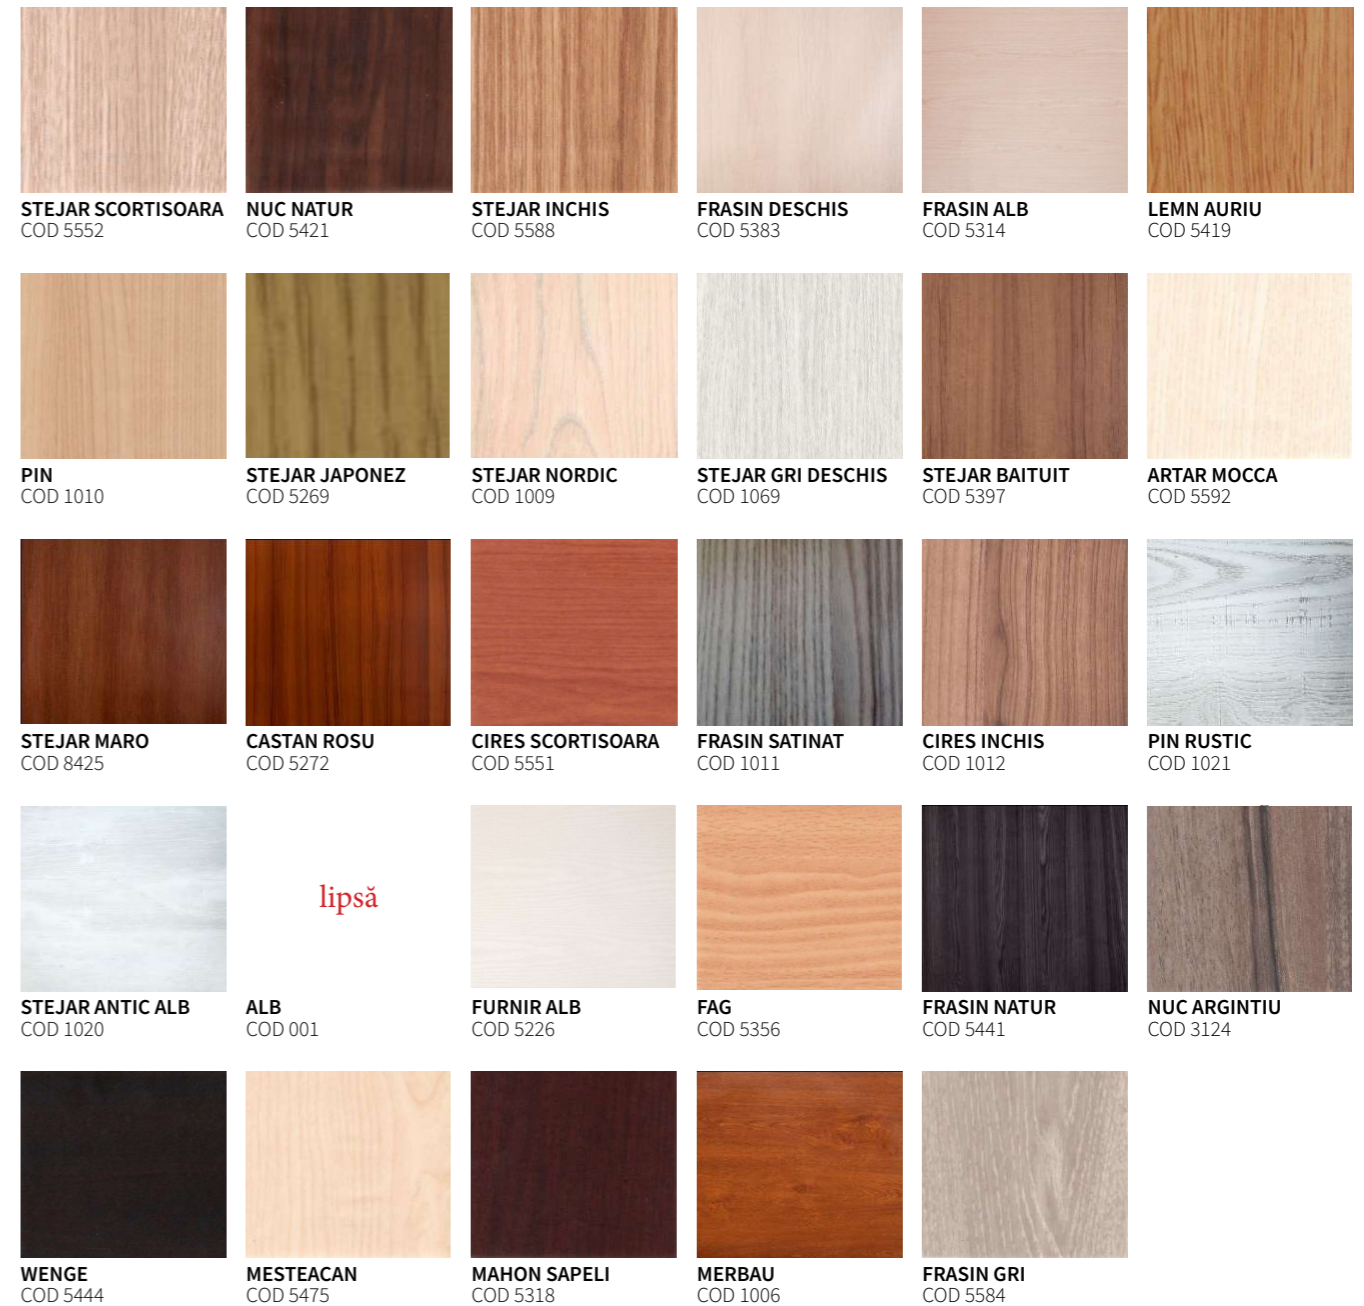

PLINTE

BRB HOME & WOOD CLASS

Prețuri în RON cu TVA

Plintă MDF PREMIUM Colecțiile MOTION, AMBITION și LONDON

Decor Premium - Folie PVC* ce oferă o rezistență superioară în timp la utilizare și umezeală.
Plintele se montează ușor folosind adeziv sau kit pentru fixare. Colțurile interioare și exterioare se vor realiza prin tăierea plintei la 45 grade. Montajul se poate realiza și cu silicon sau cuie fără cap.

*-disponibilă pentru M60 și M80
-A69, A80, A100, L100, L120 disponibile pe alb
-decor lemn - comenzi peste 100 bucăți

Colecția MOTION

PLINTĂ MDF M-60

PLINTĂ MDF M-80

Colecția AMBITION

PLINTĂ MDF A-69

PLINTĂ MDF A-80

PLINTĂ MDF A-100

Colecția LONDON

PLINTĂ MDF L-100

PLINTĂ MDF L-120

Model	Lungime (mm)	Preț	Decor
M60	2500	18 RON	alb +decor lemn
M80	2500	33 RON	alb +decor lemn
A69	2600	21 RON	alb
A80	2500	33 RON	alb
A100	2000	33 RON	alb
L100	2060	34 RON	alb
L120	2000	40 RON	alb

Set 25 cleme PVC
cu surub și diblu
(pt M60 și M80)
18 RON